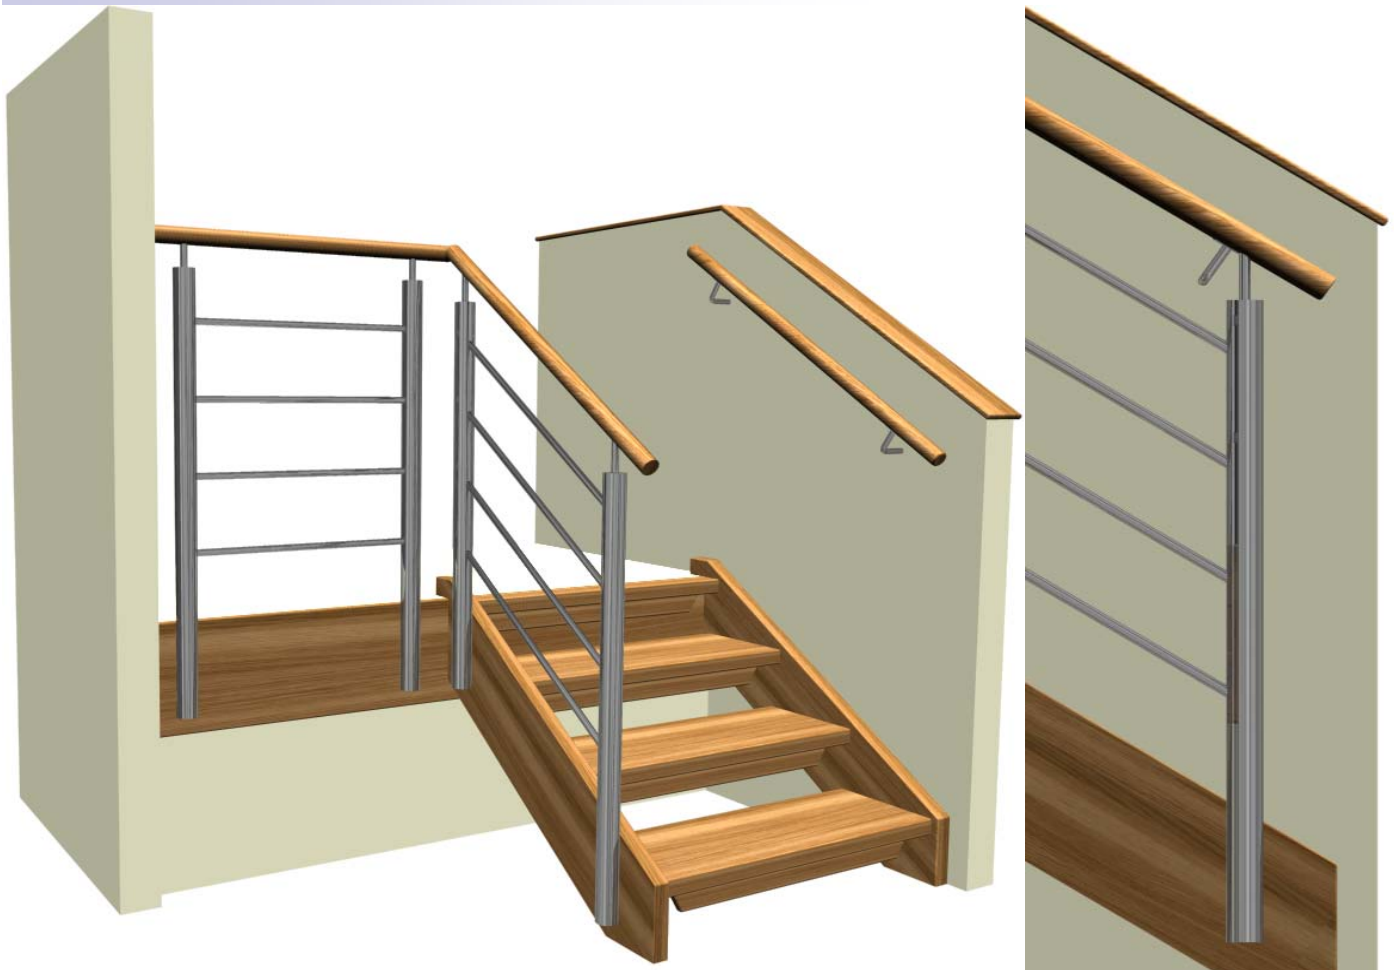

## Ädel

- FAKTARUTA:
- STOLPAR Ø 52 mm SLIPAT ROSTFRITT KORN 240
- LIGGANDE SPALJEPINNE Ø 16 mm SLIPAT ROSTFRITT KORN 240
- HANDLEDARE Ø 43 mm
- VALVINKLÄDNAD 15\*310 mm
- TOPPBRÄDA 15\*115 mm
- ALLA TRÄSLAG
- ÄVEN I KOMBINATION MED TÄCKMÅLAT
- OLJA