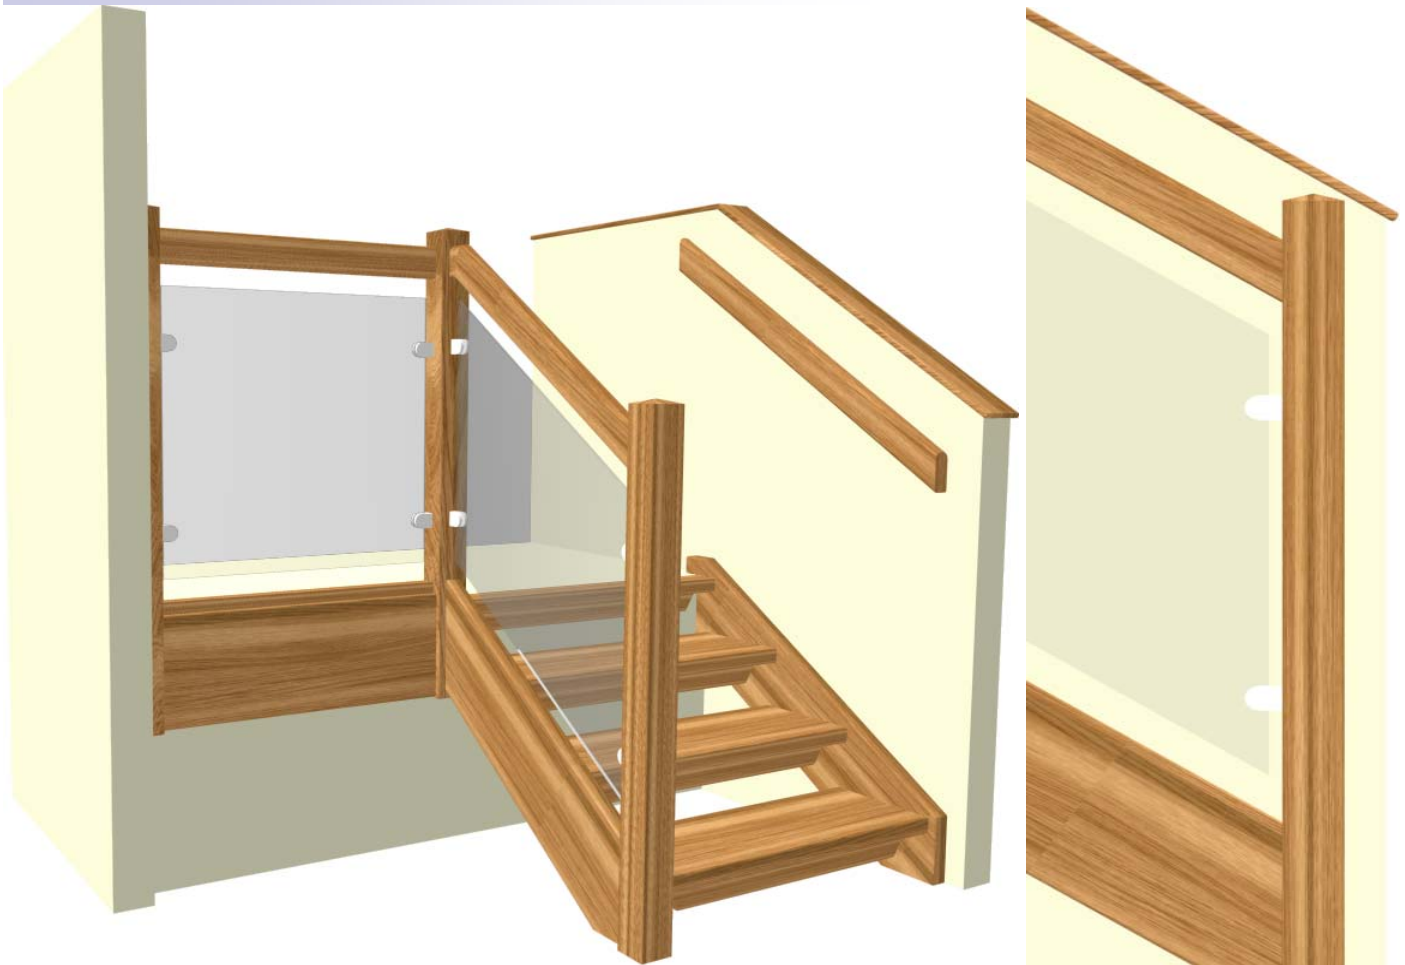

Produktinformation Sala Glas med glasfäste

- FAKTARUTA:
- STOLPAR 80*80 mm
- GLAS 2*4 MM
- HANDLEDARE 40*80 mm
- ROSTFRIA GLASHÅLLARE
- UNDERLIGGARE 40*40 mm
- VALVINKLÄDNAD 15*310 mm
- TOPPBRÄDA 15*115 mm
- ALLA TRÄSLAG
- ÄVEN I KOMBINATION MED TÄCKMÅLAT
- OLJA